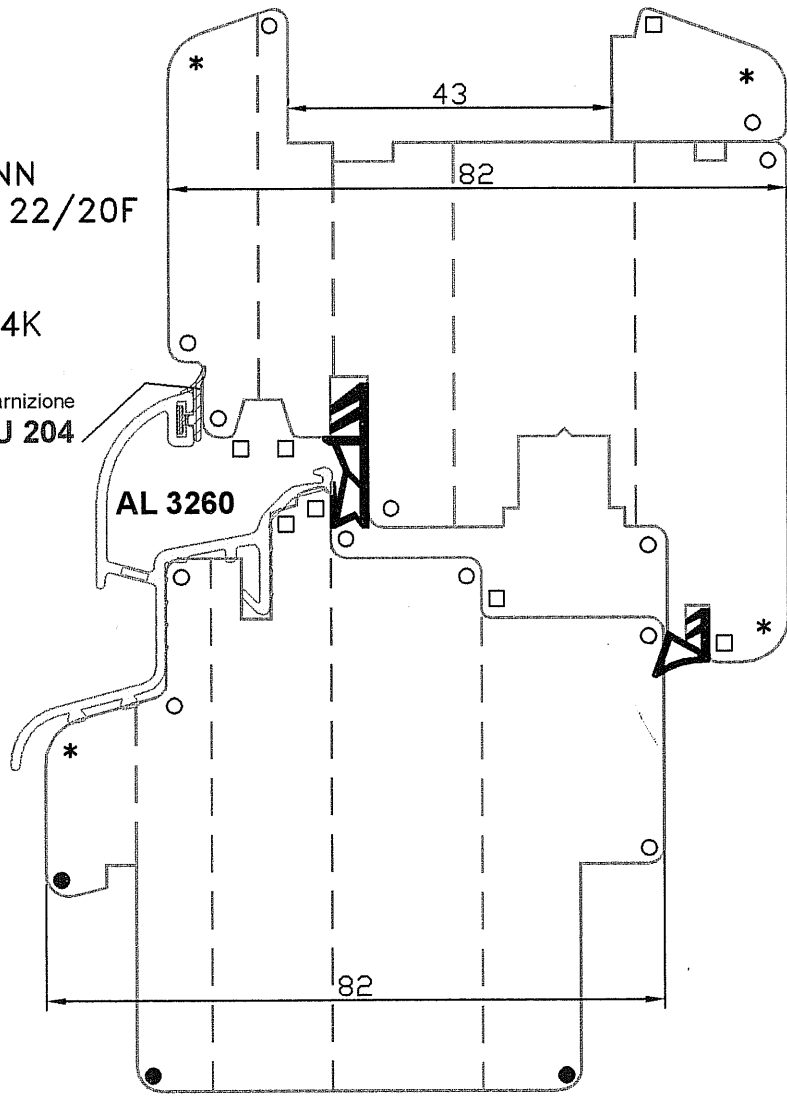

RESCO

Legend:

- R3
- R2
- R1
- * R6

VERTICAL SECTION

GUTMANN
Donau 22/20F

BUG
RD22.44K

Guarnizione
GU 204

AL 3260

HORIZONTAL SECTION