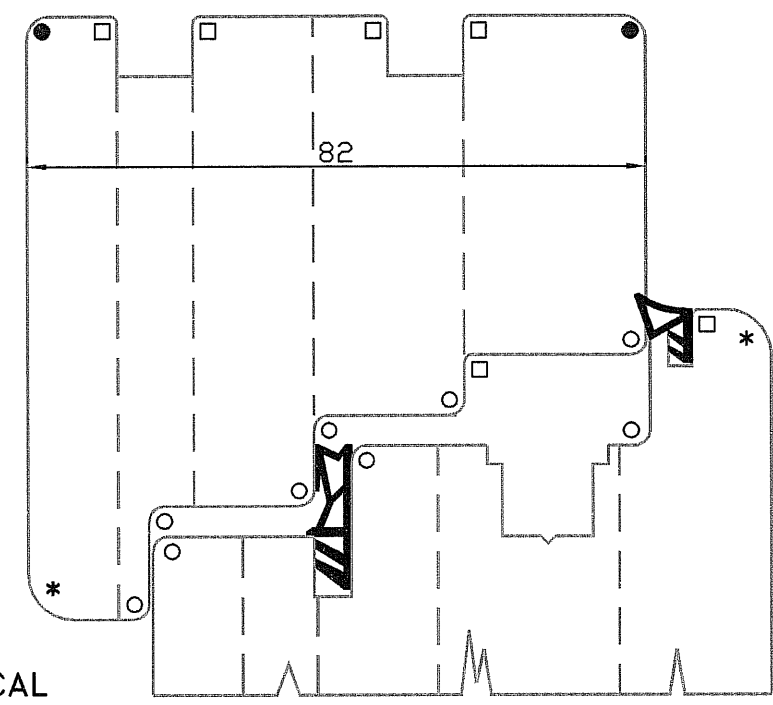

RESCO

Legend:

- R3
- R2
- R1
- * R6

VERTICAL SECTION

GUTMANN
Donau 22/20F

BUG
RD22.44K

Guarnizione
GU 204

AL 3260

HORIZONTAL SECTION