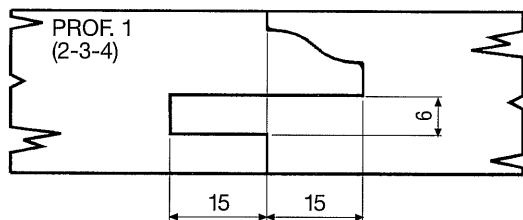

**RESCO®**

**1128/1-4**

**MAN**

**GRUPPO TESTE PROGRAMMATE MULTIPROFILO PER REALIZZARE ANTINE DI MOBILI DA CUCINA.**

Set of multi-profiles programmed heads to realize kitchen cabinet doors.  
Groupe de têtes programmées multiprofil pour réalisation de portes de meubles de cuisine.  
Programmierte Multiprofil-Kopfgruppe zur Fertigung von Küchenmöbeltüren.  
Grupo cabezales programados multiprofil para realizar puertas de muebles para cocina.

	D	H	d	max	Z	V	g	C.P.
A	156	20	50	2	-	2		
B	126	20	50	2	2	2		
C	156	20	50	2	2+2	2+2		

E35

Ricambi C.P.

- R.1128/1-A A4
- R.1128/2-A A4
- R.1128/3-A A4
- R.1128/4-A A4

Set composto da:

Teste A-B-C  
profili 1-2-3-4