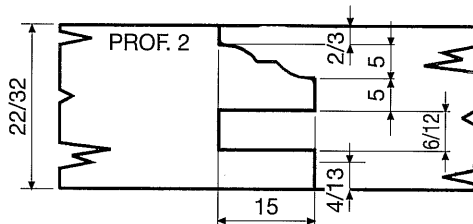

**RESCO®**

**1128/1-4**

**MAN**

**GRUPPO TESTE PROGRAMMATE MULTIPROFILO PER REALIZZARE ANTINE DI MOBILI DA CUCINA.**

Set of multi-profiles programmed heads to realize kitchen cabinet doors.  
Groupe de têtes programmées multiprofil pour réalisation de portes de meubles de cuisine.  
Programmierte Multiprofil-Kopfgruppe zur Fertigung von Küchenmöbeltüren.  
Grupo cabezales programados multiprofil para realizar puertas de muebles para cocina.

	D	H	d	max	Z	V	g	C.P.
A	156	20	50	2	-	2		
B	126	20	50	2	2	2		
C	156	20	50	2	2+2	2+2		

E35

Ricambi C.P.

- R.1128/1-A A4
- R.1128/2-A A4
- R.1128/3-A A4
- R.1128/4-A A4

Set composto da:

Teste A-B-C  
profili 1-2-3-4