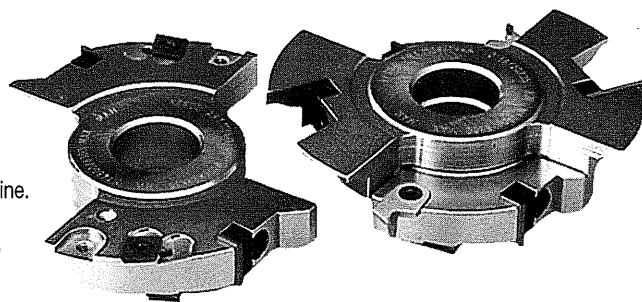

**RESCO®**

**1128/1-4**

**MAN**

**GRUPPO TESTE PROGRAMMATE MULTIPROFILO PER REALIZZARE ANTINE DI MOBILI DA CUCINA.**

Set of multi-profiles programmed heads to realize kitchen cabinet doors.  
Groupe de têtes programmées multiprofil pour réalisation de portes de meubles de cuisine.  
Programmierte Multiprofil-Kopfgruppe zur Fertigung von Küchenmöbeltüren.  
Grupo cabezales programados multiprofil para realizar puertas de muebles para cocina.

	D	H	d	max	Z	V	g	C.P.
A	156	20	50	2	-	2		
B	126	20	50	2	2	2		
C	156	20	50	2	2+2	2+2		

E35

Ricambi C.P.

- R.1128/1-A A4
- R.1128/2-A A4
- R.1128/3-A A4
- R.1128/4-A A4

Set composto da:

Teste A-B-C  
profili 1-2-3-4