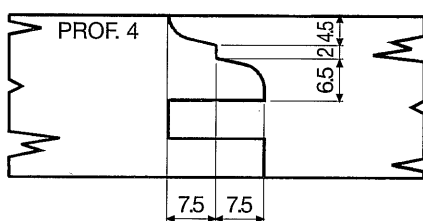

**RESCO®**

**1128/1-4**

**MAN**

**GRUPPO TESTE PROGRAMMATE MULTIPROFILO PER REALIZZARE ANTINE DI MOBILI DA CUCINA.**

Set of multi-profiles programmed heads to realize kitchen cabinet doors.  
Groupe de têtes programmées multiprofil pour réalisation de portes de meubles de cuisine.  
Programmierte Multiprofil-Kopfgruppe zur Fertigung von Küchenmöbeltüren.  
Grupo cabezales programados multiprofil para realizar puertas de muebles para cocina.

	D	H	d	max	Z	V	g	C.P.
A	156	20	50	2	-	2		
B	126	20	50	2	2	2		
C	156	20	50	2	2+2	2+2		

E35

Ricambi C.P.

- R.1128/1-A A4
- R.1128/2-A A4
- R.1128/3-A A4
- R.1128/4-A A4

Set composto da:

Teste A-B-C  
profili 1-2-3-4