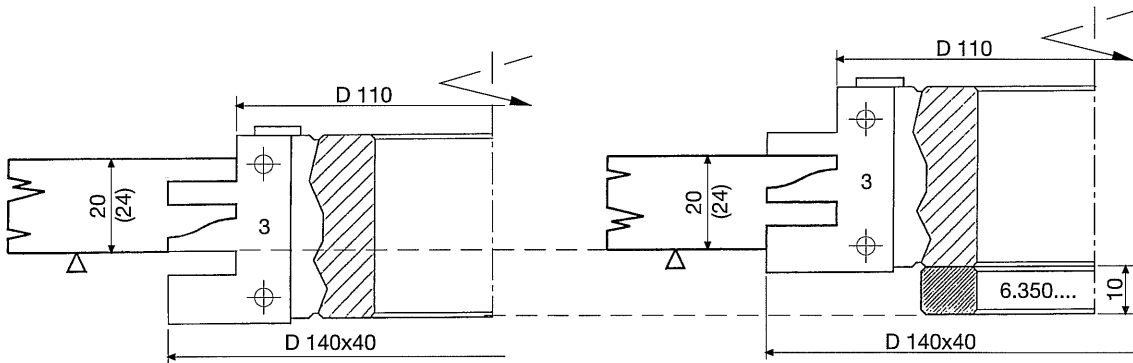

RESCO®

1126/9

MAN

TESTA MULTIPROFILO PER REALIZZARE ANTE DI MOBILI DA CUCINA.

Multi-profile head to realize kitchen cabinet doors.
Tête multiprofil pour réalisation de portes de meubles de cuisine.
Multiprofil-Kopf zur Fertigung von Küchenmöbeln.
Cabezal multiperfil para realizar puertas de muebles para cocina.

D	H	d max	Z	C.P.
140	40	40	2	H25
150	40	50	2	H25

Ricambi	C.P.
R.1126/9-1	F6
R.1126/9-2	F6
R.1126/9-3	F6

R.1126/9-1

R.1126/9-2

R.1126/9-3

Set composto da:
testa portacoltelli
profili 1-2-3
Art. 6.350....