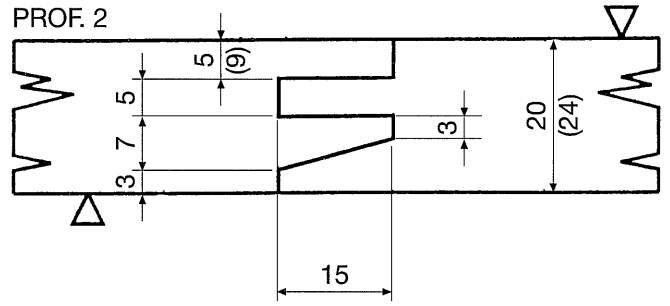

RESCO®

1126/9

MAN

TESTA MULTIPROFILO PER REALIZZARE ANTE DI MOBILI DA CUCINA.

Multi-profile head to realize kitchen cabinet doors.
Tête multiprofil pour réalisation de portes de meubles de cuisine.
Multiprofil-Kopf zur Fertigung von Küchenmöbeln.
Cabezal multiperfil para realizar puertas de muebles para cocina.

D	H	d max	Z	C.P.
140	40	40	2	H25
150	40	50	2	H25

Ricambi	C.P.
R.1126/9-1	F6
R.1126/9-2	F6
R.1126/9-3	F6

R.1126/9-1

R.1126/9-2

R.1126/9-3

Set composto da:
testa portacoltelli
profili 1-2-3
Art. 6.350....