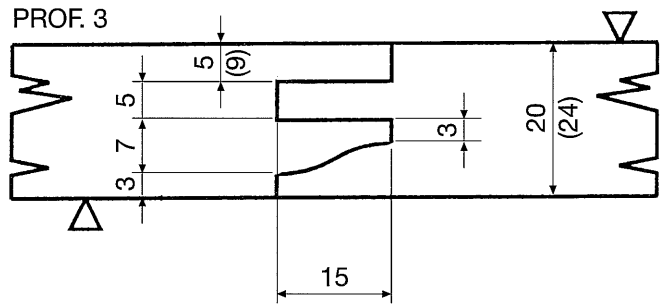

RESCO®

1126/9

MAN

TESTA MULTIPROFILO PER REALIZZARE ANTE DI MOBILI DA CUCINA.

Multi-profile head to realize kitchen cabinet doors.
Tête multiprofil pour réalisation de portes de meubles de cuisine.
Multiprofil-Kopf zur Fertigung von Küchenmöbeln.
Cabezal multiperfil para realizar puertas de muebles para cocina.

D	H	d max	Z	C.P.
140	40	40	2	H25
150	40	50	2	H25

Ricambi	C.P.
R.1126/9-1	F6
R.1126/9-2	F6
R.1126/9-3	F6

R.1126/9-1

R.1126/9-2

R.1126/9-3

Set composto da:
testa portacoltelli
profili 1-2-3
Art. 6.350....