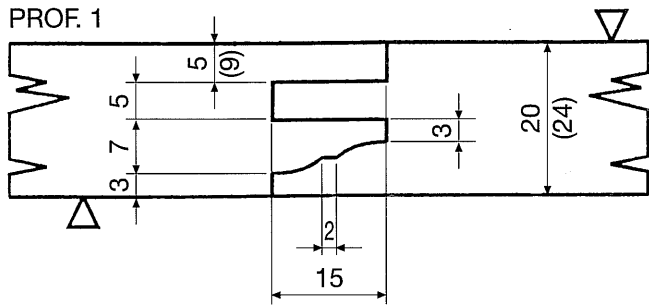

RESCO®

1126/9

MAN

TESTA MULTIPROFILO PER REALIZZARE ANTE DI MOBILI DA CUCINA.

Multi-profile head to realize kitchen cabinet doors.
Tête multiprofil pour réalisation de portes de meubles de cuisine.
Multiprofil-Kopf zur Fertigung von Küchenmöbeln.
Cabezal multiperfil para realizar puertas de muebles para cocina.

D	H	d max	Z	C.P.
140	40	40	2	H25
150	40	50	2	H25

Ricambi	C.P.
R.1126/9-1	F6
R.1126/9-2	F6
R.1126/9-3	F6

R.1126/9-1

R.1126/9-2

R.1126/9-3

Set composto da:
testa portacoltelli
profili 1-2-3
Art. 6.350....