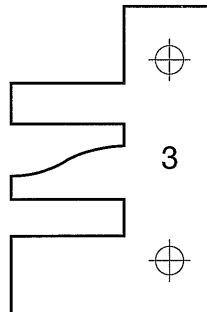

RESCO®

1126/9

MAN

TESTA MULTIPROFILO PER REALIZZARE ANTE DI MOBILI DA CUCINA.

Multi-profile head to realize kitchen cabinet doors.
Tête multiprofil pour réalisation de portes de meubles de cuisine.
Multiprofil-Kopf zur Fertigung von Küchenmöbeln.
Cabezal multiperfil para realizar puertas de muebles para cocina.

D	H	d max	Z	C.P.
140	40	40	2	H25
150	40	50	2	H25

Ricambi	C.P.
R.1126/9-1	F6
R.1126/9-2	F6
R.1126/9-3	F6

R.1126/9-1

R.1126/9-2

R.1126/9-3

Set composto da:
testa portacoltelli
profili 1-2-3
Art. 6.350....