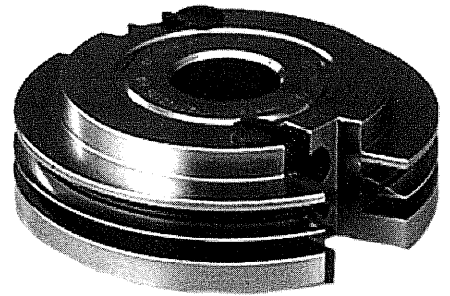

RESCO®

1126/9

MAN

TESTA MULTIPROFILO PER REALIZZARE ANTE DI MOBILI DA CUCINA.

Multi-profile head to realize kitchen cabinet doors.
Tête multiprofil pour réalisation de portes de meubles de cuisine.
Multiprofil-Kopf zur Fertigung von Küchenmöbeln.
Cabezal multiperfil para realizar puertas de muebles para cocina.

D	H	d max	Z	C.P.
140	40	40	2	H25
150	40	50	2	H25

Ricambi	C.P.
R.1126/9-1	F6
R.1126/9-2	F6
R.1126/9-3	F6

R.1126/9-1

R.1126/9-2

R.1126/9-3

Set composto da:
testa portacoltelli
profili 1-2-3
Art. 6.350....