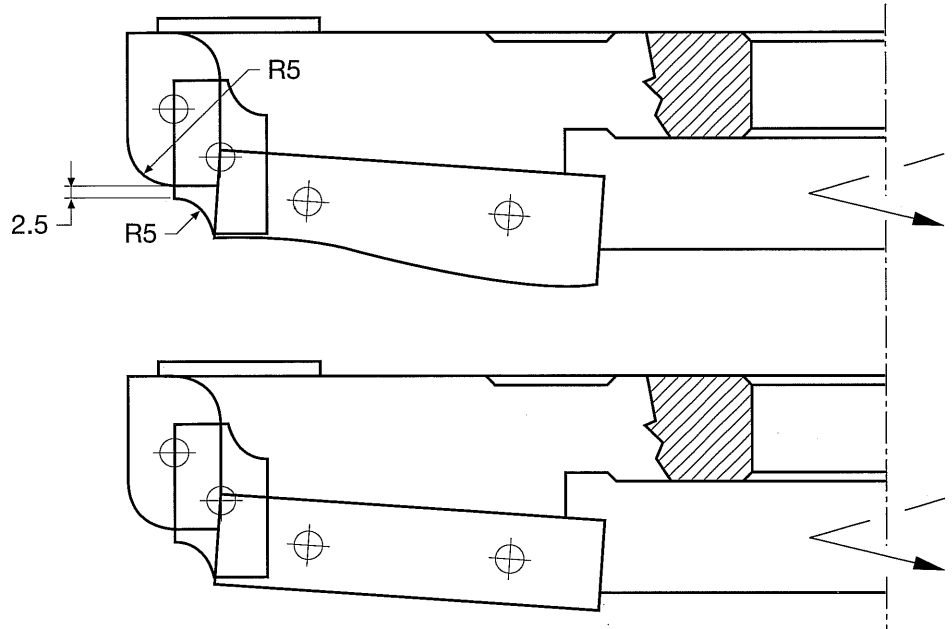

TESTA MULTIPROFILO PER PIATTABANDE, 32 PROFILI.

Multiprofile platband head, 32 profiles.
 Tête multiprofil pour plate-bande, 32 profiles.
 Multiprofil-Flachband-Kopf mit 32 Profilen.
 Cabezal multiperfil para platabandas, 32 perfiles.

1043/MS

MAN

D H d max Z V C.P.
 200 30 50 2+2 2 M31

Set composto da: n. 1 testa portacoltelli
 n. 2 RC.1043/MS-M
 n. 2 RC.1043/MS
 n. 2 Cod. 6.000.015
 n. 2 R.1043/MS-A
 n. 2 R.1043/MS-B
 n. 2 R.1043/MS-C
 n. 2 R.1043/MS-D
 n. 2 R.1043/MS-M