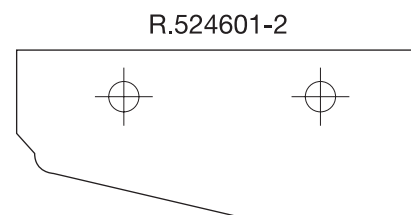

**RESCO®**

Art. 524601

TESTA PER PIATTABANDE MULTIPROFILO
(Codolo in acciaio
corpo in lega leggera "Avional")

Multiprofiling platband heads
(In steel, body in light alloy "Avional")

Set composto da:
01 testa + coltelli prof. 1
02 coltelli prof. 2
02 coltelli prof. 3

Set composed with:
01 head + knives prof. 1
02 knives prof. 2
02 knives prof. 3

PROFILO 1

PROFILO 3

PROFILO 2

cod. art.	D.mm	H.mm	LT.mm	LC.mm	D/1.mm	Z	Kg/c	C.P.
524601	130	42.5	107.5	50	20	2	1,500	C27

RICAMBI / SPARE PARTS