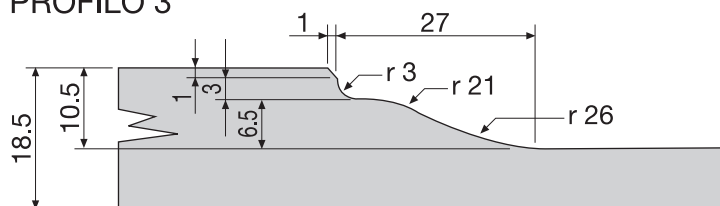

**RESCO®**

Art. 524601

TESTA PER PIATTABANDE MULTIPROFILO
(Codolo in acciaio
corpo in lega leggera "Avional")

Multiprofiling platband heads
(In steel, body in light alloy "Avional")

Set composto da:
01 testa + coltelli prof. 1
02 coltelli prof. 2
02 coltelli prof. 3

Set composed with:
01 head + knives prof. 1
02 knives prof. 2
02 knives prof. 3

PROFILO 1

PROFILO 3

PROFILO 2

cod. art.	D.mm	H.mm	LT.mm	LC.mm	D/1.mm	Z	Kg/c	C.P.
524601	130	42.5	107.5	50	20	2	1,500	C27

RICAMBI / SPARE PARTS

cod. art.	descrizione	C.P.
R.524601-1	coltello / knife	F6
R.524601-2	coltello / knife	F6
R.524601-3	coltello / knife	F6
6.220.027	lardone / wedge	M2
6.505.020	vite / screw	D1
6.520.250	chiave / key	H1