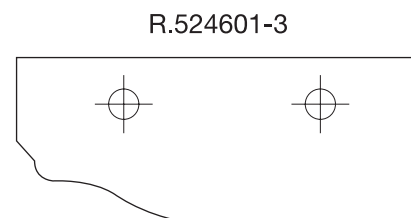

**RESCO®**

Art. 524601

TESTA PER PIATTABANDE MULTIPROFILO
(Codolo in acciaio
corpo in lega leggera "Avional")

Multiprofiling platband heads
(In steel, body in light alloy "Avional")

Set composto da:
01 testa + coltelli prof. 1
02 coltelli prof. 2
02 coltelli prof. 3

Set composed with:
01 head + knives prof. 1
02 knives prof. 2
02 knives prof. 3

PROFILO 1

PROFILO 3

PROFILO 2

cod. art.	D.mm	H.mm	LT.mm	LC.mm	D/1.mm	Z	Kg/c	C.P.
524601	130	42.5	107.5	50	20	2	1,500	C27

RICAMBI / SPARE PARTS