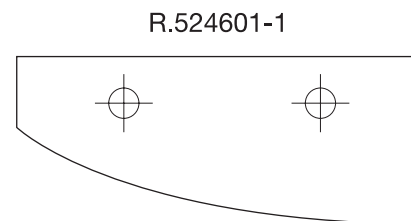

**RESCO®**

Art. 524601

TESTA PER PIATTABANDE MULTIPROFILO
(Codolo in acciaio
corpo in lega leggera "Avional")

Multiprofiling platband heads
(In steel, body in light alloy "Avional")

Set composto da:
01 testa + coltelli prof. 1
02 coltelli prof. 2
02 coltelli prof. 3

Set composed with:
01 head + knives prof. 1
02 knives prof. 2
02 knives prof. 3

PROFILO 1

PROFILO 3

PROFILO 2

cod. art.	D.mm	H.mm	LT.mm	LC.mm	D/1.mm	Z	Kg/c	C.P.
524601	130	42.5	107.5	50	20	2	1,500	C27

RICAMBI / SPARE PARTS