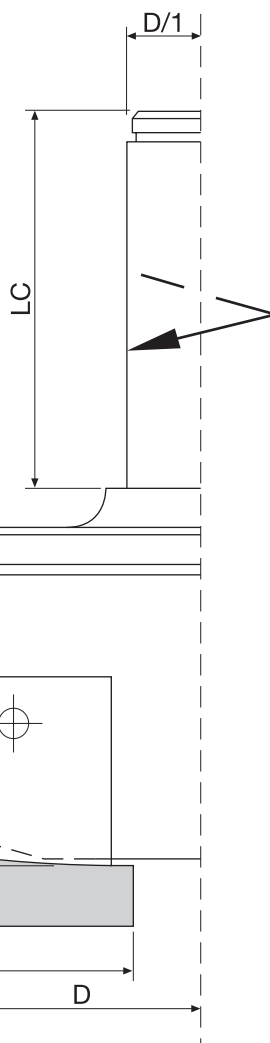

**RESCO®**

Art. 524601

TESTA PER PIATTABANDE MULTIPROFILO
(Codolo in acciaio
corpo in lega leggera "Avional")

Multiprofiling platband heads
(In steel, body in light alloy "Avional")

Set composto da:
01 testa + coltelli prof. 1
02 coltelli prof. 2
02 coltelli prof. 3

Set composed with:
01 head + knives prof. 1
02 knives prof. 2
02 knives prof. 3

PROFILO 1

PROFILO 3

PROFILO 2

cod. art.	D.mm	H.mm	LT.mm	LC.mm	D/1.mm	Z	Kg/c	C.P.
524601	130	42.5	107.5	50	20	2	1,500	C27

RICAMBI / SPARE PARTS

cod. art.	descrizione	C.P.
R.524601-1	coltello / knife	F6
R.524601-2	coltello / knife	F6
R.524601-3	coltello / knife	F6
6.220.027	lardone / wedge	M2
6.505.020	vite / screw	D1
6.520.250	chiave / key	H1