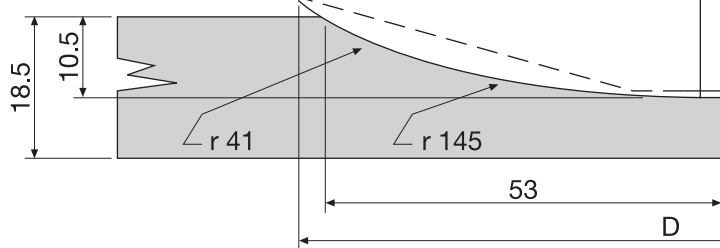

**RESCO®**

Art. 524601

TESTA PER PIATTABANDE MULTIPROFILO
(Codolo in acciaio
corpo in lega leggera "Avional")

Multiprofiling platband heads
(In steel, body in light alloy "Avional")

Set composto da:
01 testa + coltelli prof. 1
02 coltelli prof. 2
02 coltelli prof. 3

Set composed with:
01 head + knives prof. 1
02 knives prof. 2
02 knives prof. 3

PROFILO 1

PROFILO 3

PROFILO 2

cod. art.	D.mm	H.mm	LT.mm	LC.mm	D/1.mm	Z	Kg/c	C.P.
524601	130	42.5	107.5	50	20	2	1,500	C27

RICAMBI / SPARE PARTS

cod. art.	descrizione	C.P.
R.524601-1	coltello / knife	F6
R.524601-2	coltello / knife	F6
R.524601-3	coltello / knife	F6
6.220.027	lardone / wedge	M2
6.505.020	vite / screw	D1
6.520.250	chiave / key	H1