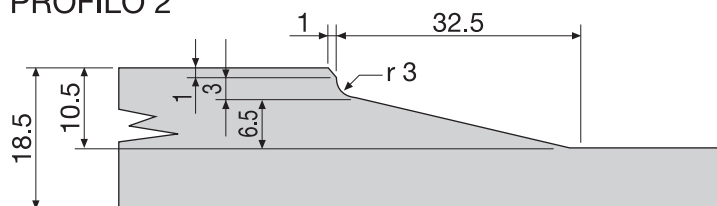

**RESCO®**

Art. 524601

TESTA PER PIATTABANDE MULTIPROFILO
(Codolo in acciaio
corpo in lega leggera "Avional")

Multiprofiling platband heads
(In steel, body in light alloy "Avional")

Set composto da:
01 testa + coltelli prof. 1
02 coltelli prof. 2
02 coltelli prof. 3

Set composed with:
01 head + knives prof. 1
02 knives prof. 2
02 knives prof. 3

PROFILO 1

PROFILO 3

PROFILO 2

cod. art.	D.mm	H.mm	LT.mm	LC.mm	D/1.mm	Z	Kg/c	C.P.
524601	130	42.5	107.5	50	20	2	1,500	C27

RICAMBI / SPARE PARTS