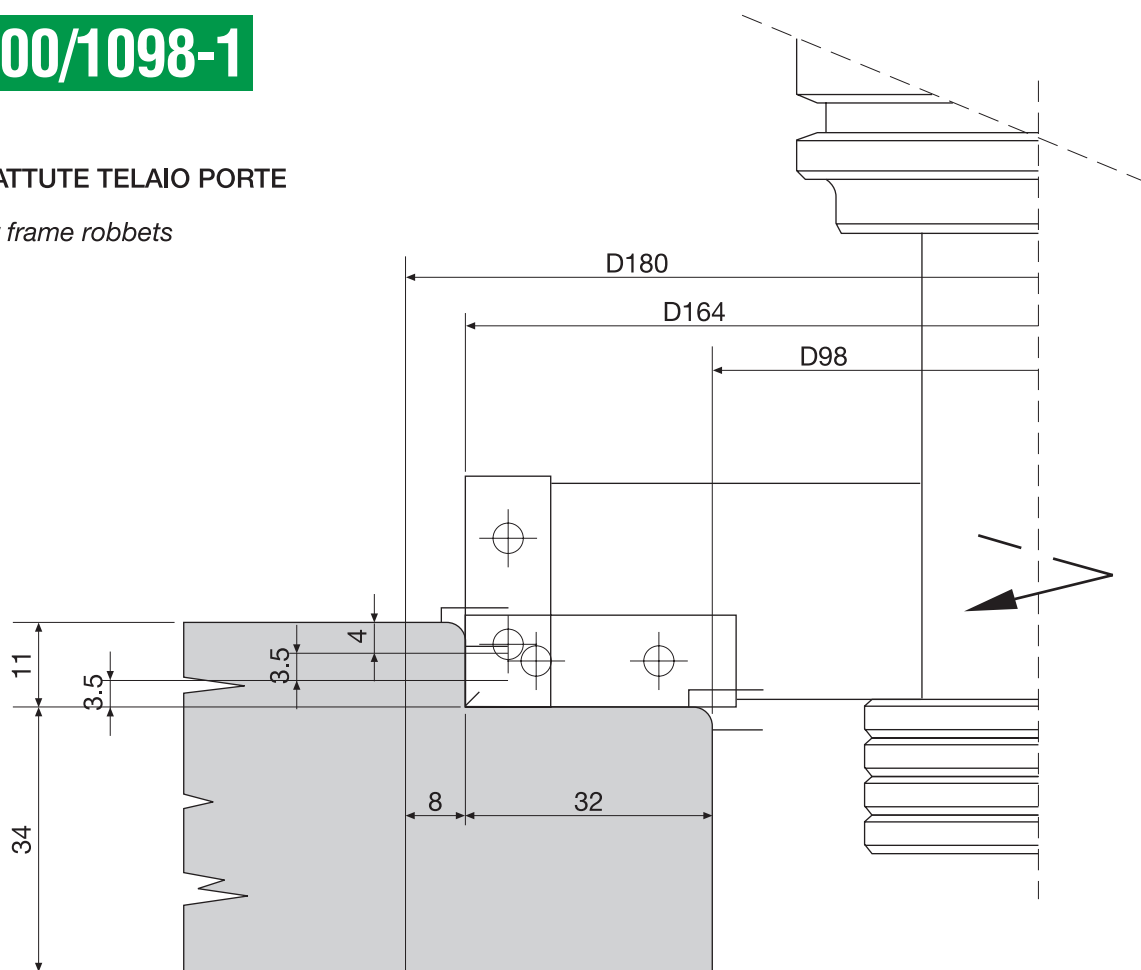

**RESCO®**

Art. 5300/1098-1

TESTE PER BATTUTE TELAIO PORTE

Heads for door frame robbers

cod. art.	D.mm	H.mm	D/1.mm	Z	V	RSR.r.3	g	C.P.
5300/1098-1	180	30	30	2+2	2	2+2	2	D31

Il mandrino portautensili non è compreso nel prezzo
Tool holder is not included in the price

RICAMBI / SPARE PARTS

cod. art.	descrizione	C.P.
6.000.011	coltello / knife	S3
6.000.013	coltello / knife	P5
6.000.200	rasante / shaving	R3
6.060.100 r.3	rompispigolo / chamfering	L3
6.100.131 B	inserto / insert	H4
6.225.018 B	lardone / wedge	E2
6.220.019	lardone / wedge	B2
6.250.000	sup. rompispigolo / chamfering supporter	M2
6.505.020	vite / screw	D1
6.503.050	vite / screw	C1
6.503.100	vite / screw	C1
6.507.050	vite / screw	D1
6.520.100	chiave / key	H1
6.520.250	chiave / key	H1