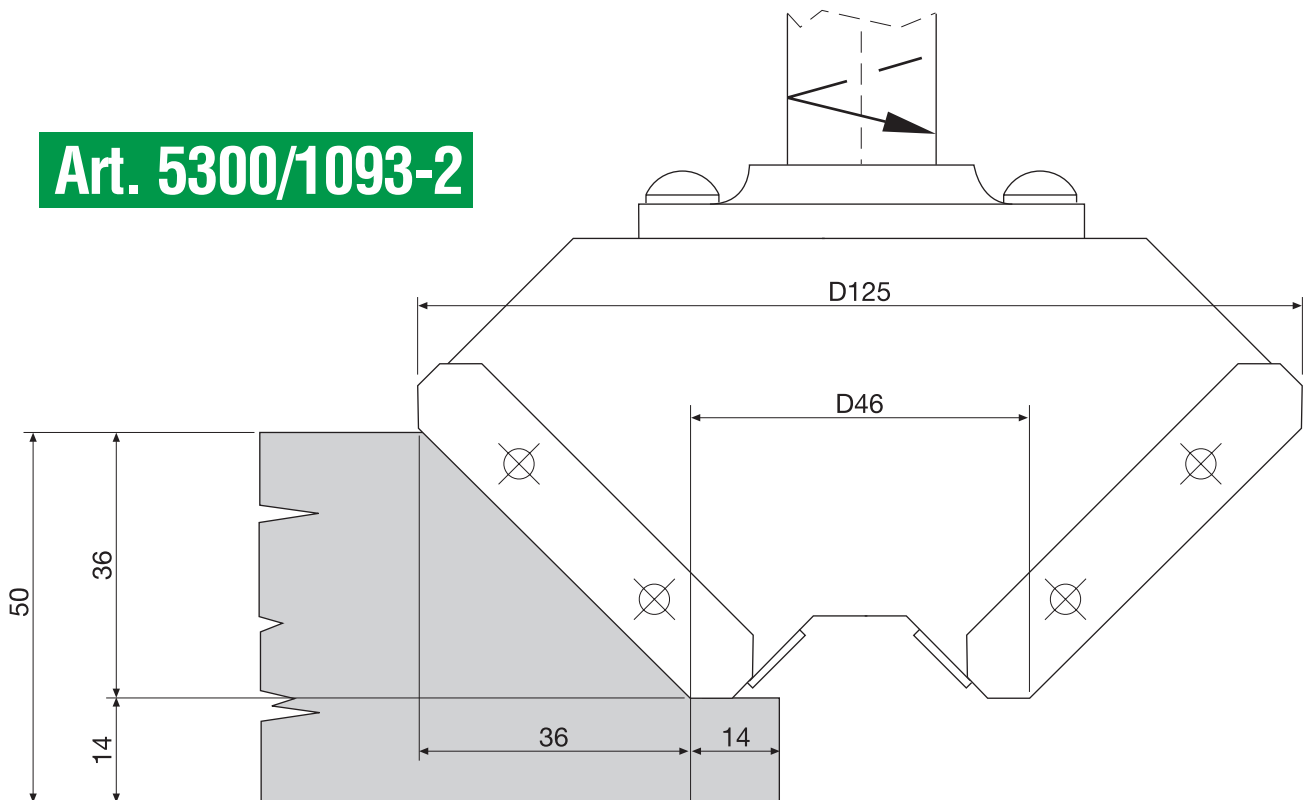

**RESCO®**

**TESTE A 45° PER GIUNZIONI TELAIO PORTE**  
(Codolo in acciaio  
corpo in lega leggera "Avional")

*Heads for joints 45° door frame  
(Tool holder in steel,  
body in light alloy "Avional")*

**Art. 5300/1093-1**

**Art. 5300/1093-2**

**Art. 5300/1093-1**

cod. art.	D.mm	LT.mm	LC.mm	D/1.mm	Z	C.P.
5300/1093-1	125	118	50	20	2	H31

R.5300/1093-1/2

**Art. 5300/1093-2**

cod. art.	D.mm	LT.mm	LC.mm	D/1.mm	Z	C.P.
5300/1093-2	125	118	50	20	2	H31

**Art. 5300/1093-1**

RICAMBI / SPARE PARTS

cod. art.	descrizione	C.P.
R.5300/1093-1/2	coltello / <i>knife</i>	C2
6.220.027.5.1	lardone / <i>wedge</i>	M2
6.505.020	vite / <i>screw</i>	D1
6.520.250	chiave / <i>key</i>	H1

**Art. 5300/1093-2**

RICAMBI / SPARE PARTS

cod. art.	descrizione	C.P.
R.5300/1093-1/2	coltello / <i>knife</i>	C2
6.220.027.5.2	lardone / <i>wedge</i>	M2
6.505.020	vite / <i>screw</i>	D1
6.520.250	chiave / <i>key</i>	H1