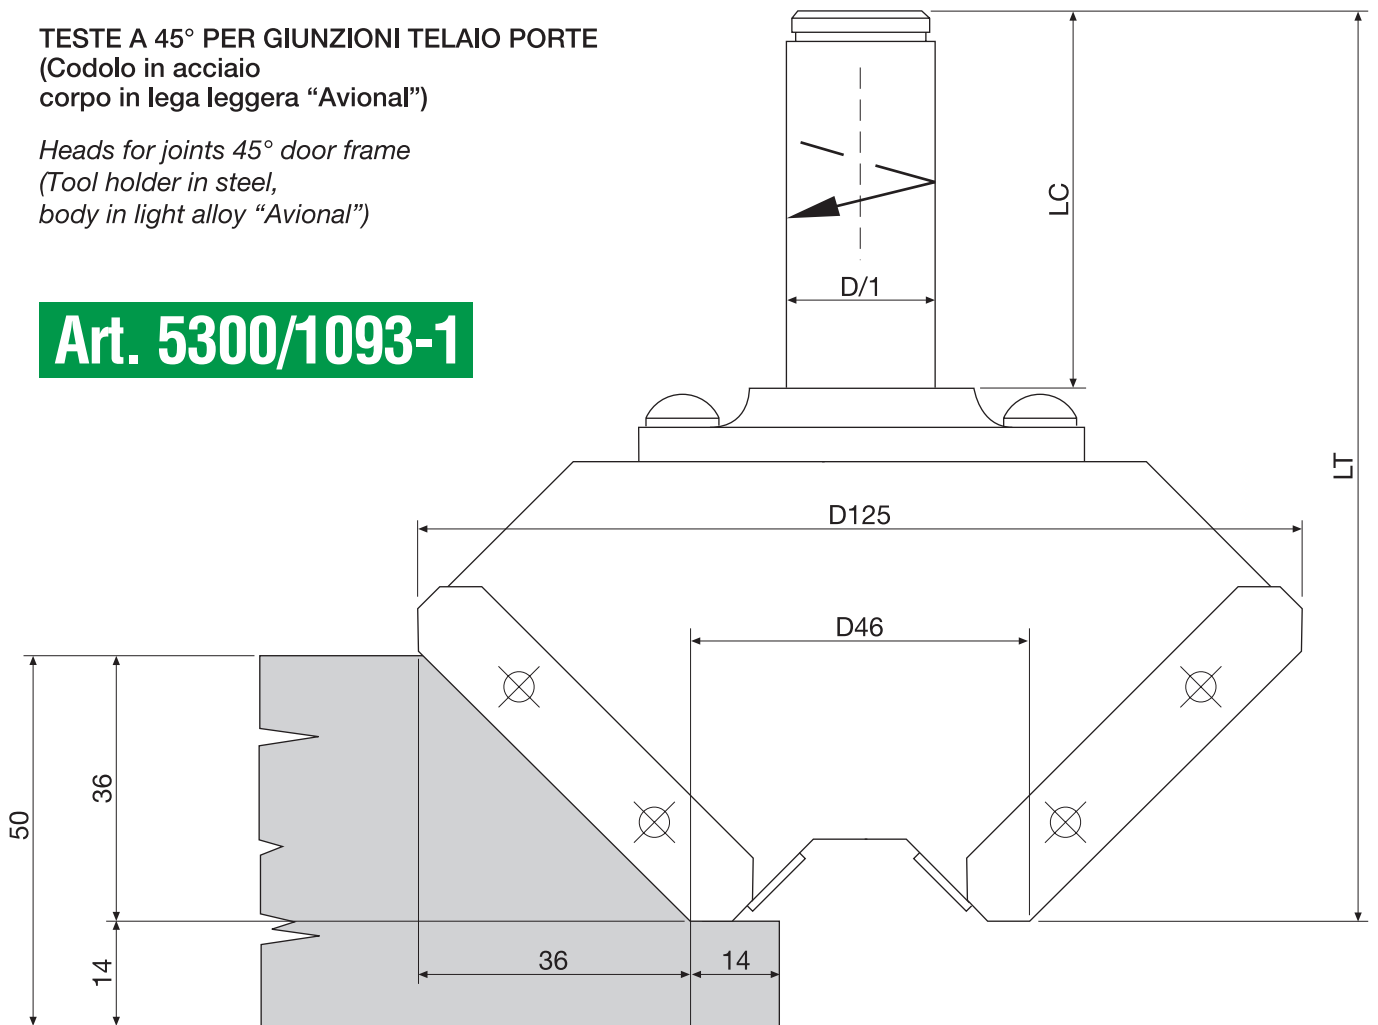

**RESCO®**

**TESTE A 45° PER GIUNZIONI TELAIO PORTE**  
(Codolo in acciaio  
corpo in lega leggera "Avional")

*Heads for joints 45° door frame  
(Tool holder in steel,  
body in light alloy "Avional")*

**Art. 5300/1093-1**

**Art. 5300/1093-2**

**Art. 5300/1093-1**

cod. art.	D.mm	LT.mm	LC.mm	D/1.mm	Z	C.P.
5300/1093-1	125	118	50	20	2	H31

R.5300/1093-1/2

**Art. 5300/1093-2**

cod. art.	D.mm	LT.mm	LC.mm	D/1.mm	Z	C.P.
5300/1093-2	125	118	50	20	2	H31

**Art. 5300/1093-1**

RICAMBI / SPARE PARTS

cod. art.	descrizione	C.P.
R.5300/1093-1/2	coltello / <i>knife</i>	C2
6.220.027.5.1	lardone / <i>wedge</i>	M2
6.505.020	vite / <i>screw</i>	D1
6.520.250	chiave / <i>key</i>	H1

**Art. 5300/1093-2**

RICAMBI / SPARE PARTS

cod. art.	descrizione	C.P.
R.5300/1093-1/2	coltello / <i>knife</i>	C2
6.220.027.5.2	lardone / <i>wedge</i>	M2
6.505.020	vite / <i>screw</i>	D1
6.520.250	chiave / <i>key</i>	H1