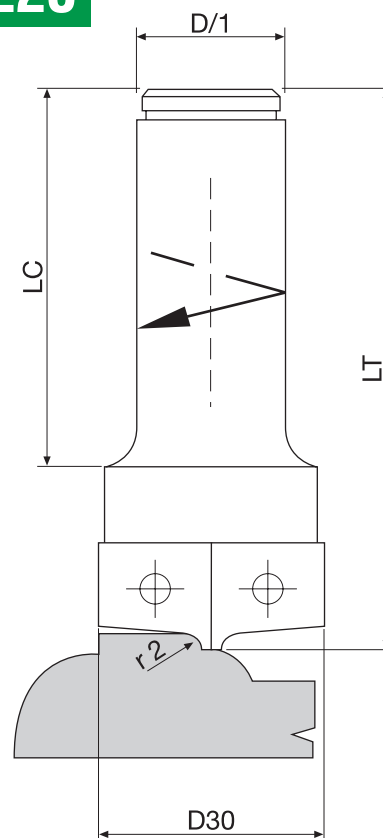

**Art. 5219****Art. 5220****Art. 5219**

cod. art.	D.mm	LT.mm	LC.mm	D/1.mm	Z	C.P.
5219	30	90	50	20	2	H20

R.5219

**Art. 5220**

cod. art.	D.mm	LT.mm	LC.mm	D/1.mm	Z	C.P.
5220	30	85	50	20	2	H20

R.5220

**Art. 5219** RICAMBI / SPARE PARTS

cod. art.	descrizione	C.P.
R.5219	coltello / knife	L3
6.513.206	vite / screw	A2
6.525.051	chiave / key	G2

Art. 5220 RICAMBI / SPARE PARTS

cod. art.	descrizione	C.P.
R.5220	coltello / knife	F3
6.513.206	vite / screw	A2
6.525.051	chiave / key	G2