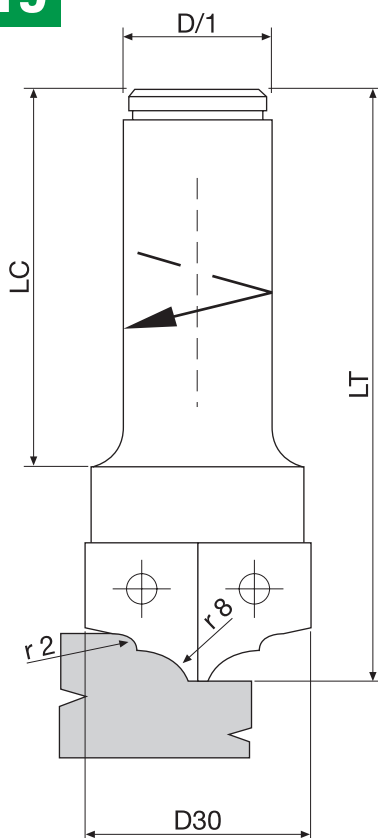

**Art. 5219****Art. 5220****Art. 5219**

cod. art.	D.mm	LT.mm	LC.mm	D/1.mm	Z	C.P.
5219	30	90	50	20	2	H20

R.5219

**Art. 5220**

cod. art.	D.mm	LT.mm	LC.mm	D/1.mm	Z	C.P.
5220	30	85	50	20	2	H20

R.5220

**Art. 5219** RICAMBI / SPARE PARTS

cod. art.	descrizione	C.P.
R.5219	coltello / knife	L3
6.513.206	vite / screw	A2
6.525.051	chiave / key	G2

Art. 5220 RICAMBI / SPARE PARTS

cod. art.	descrizione	C.P.
R.5220	coltello / knife	F3
6.513.206	vite / screw	A2
6.525.051	chiave / key	G2