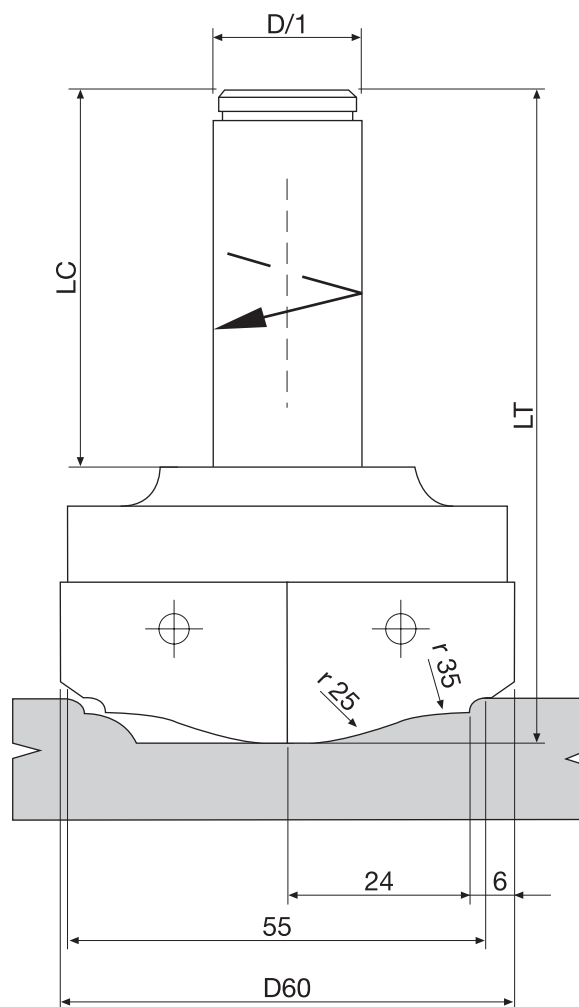

Art. 5218

cod. art.	D.mm	LT.mm	LC.mm	D/1.mm	Z	C.P.
5218	60	85	50	20	2	E20

RICAMBI / SPARE PARTS

cod. art.	descrizione	C.P.
R.5218	coltello / <i>knife</i>	H4
6.513.206	vite / <i>screw</i>	A2
6.525.051	chiave / <i>key</i>	G2