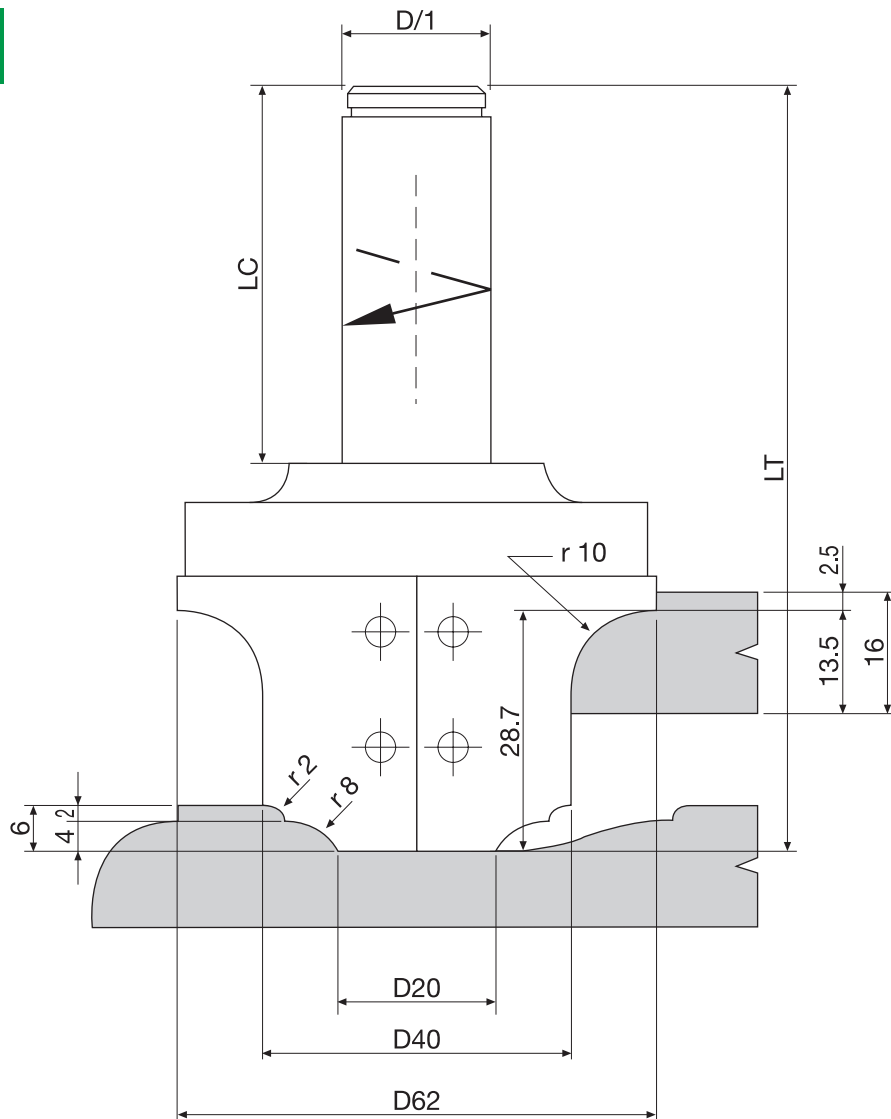

**Art. 5217**

cod. art.	D.mm	LT.mm	LC.mm	D/1.mm	Z	C.P.
5217	62	100	50	20	2	E22

RICAMBI / SPARE PARTS

cod. art.	descrizione	C.P.
R.5217	coltello / <i>knife</i>	M6
6.513.206	vite / <i>screw</i>	A2
6.525.051	chiave / <i>key</i>	G2