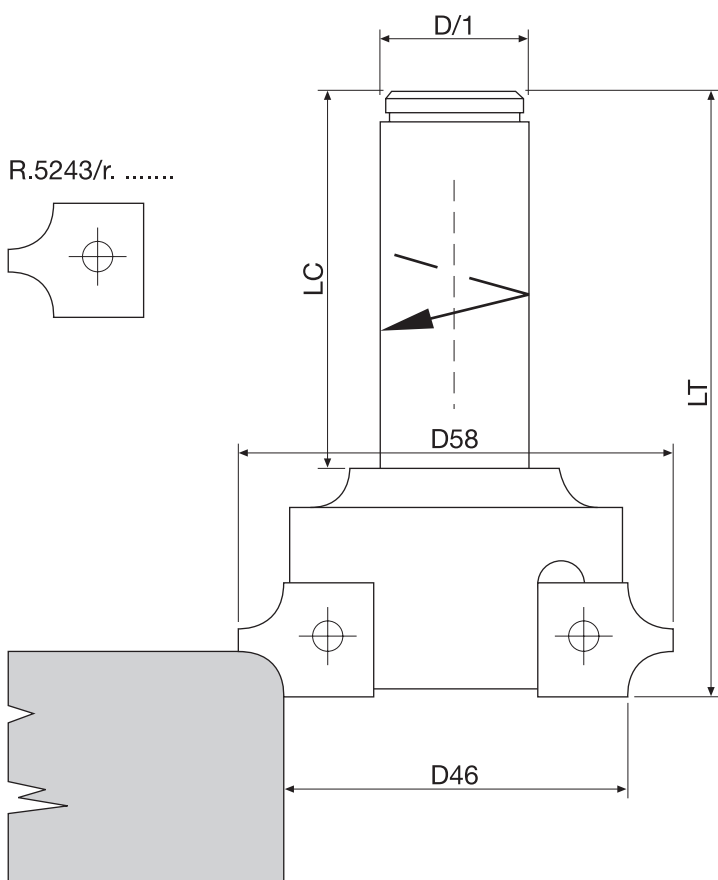

RESCO®

Art. 5243

SET DI UTENSILI SAGOMATI MULTIPROFILI

Set of multiprofiling tools

R.5243/45°