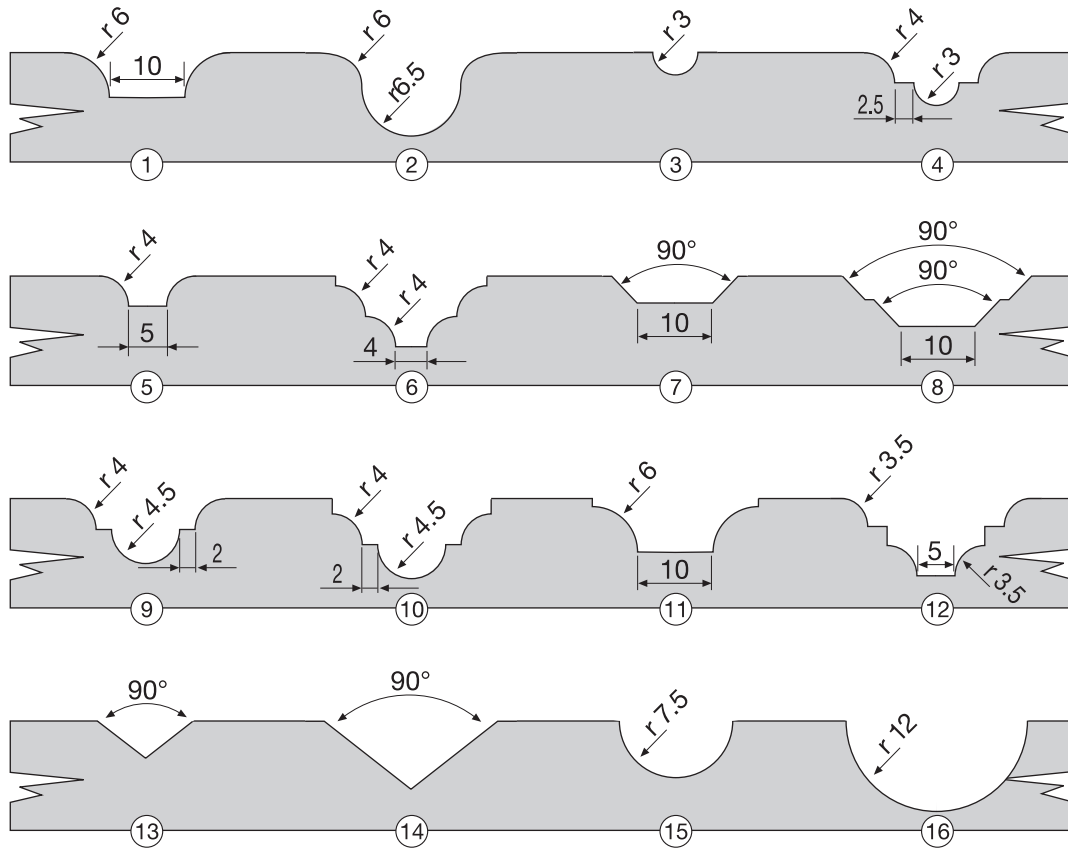

PROFILI ESEGUIBILI CON ART. 5242

Profiles eseguibile with art. 5242