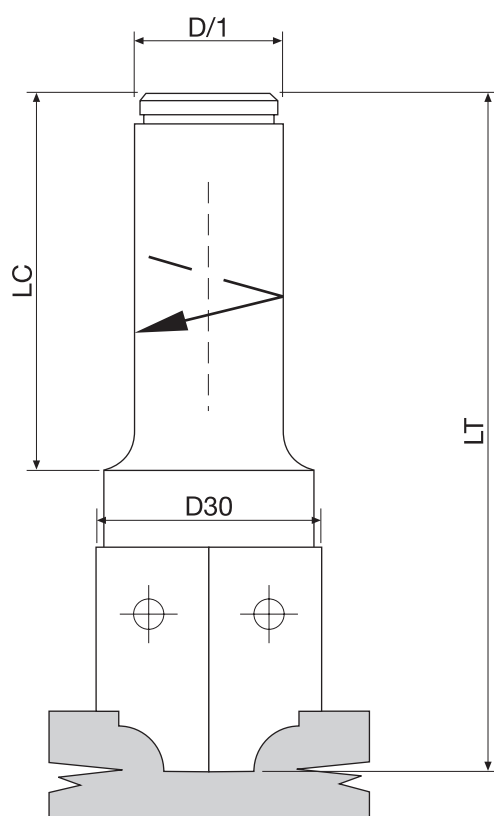

RESCO®

Art. 5242

SET DI UTENSILI SAGOMATI MULTIPROFILI

Set of multiprofiling tools

Set composto da:

01 testa + coltelli prof. 1/11

09 coppie (18 coltelli)

prof. 2 - 3/4 - 5/12 - 6 - 7/8 - 9/10 - 13/14 - 15 - 16

Set composed with:

01 head + knives prof. 1/11

09 couples (18 knives)

prof. 2 - 3/4 - 5/12 - 6 - 7/8 - 9/10 - 13/14 - 15 - 16

cod. art.	D.mm	LT.mm	LC.mm	D/1.mm	Z	C.P.
5242	30	95	50	20	2	E30

RICAMBI / SPARE PARTS

cod. art.	descrizione	C.P.
R.5242/1-11	coltello / <i>knife</i>	F4
R.5242/2	coltello / <i>knife</i>	F4
R.5242/3-4	coltello / <i>knife</i>	F4
R.5242/5-12	coltello / <i>knife</i>	F4
R.5242/6	coltello / <i>knife</i>	F4
R.5242/7-8	coltello / <i>knife</i>	F4
R.5242/9-10	coltello / <i>knife</i>	F4
R.5242/13-14	coltello / <i>knife</i>	F4
R.5242/15	coltello / <i>knife</i>	F4
R.5242/16	coltello / <i>knife</i>	F4
6.513.206	vite / <i>screw</i>	A2
6.525.051	chiave / <i>key</i>	G2