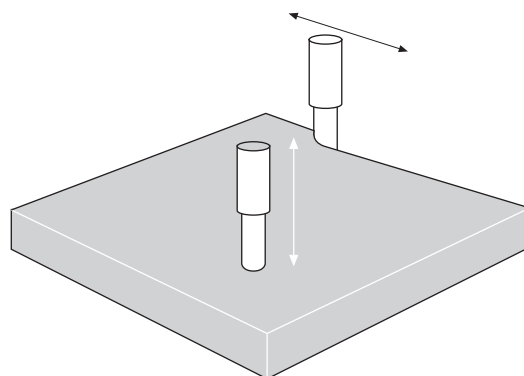

Art. 525306

PUNTA CON COLTELLO REVERSIBILE A GETTARE

Disposable knife straight router bit

RICAMBI / SPARE PARTS

6.000.015

cod. art.	D.mm	H.mm	LT.mm	LC.mm	D/1.mm	Z	C.P.
525306.16	16	50	120	50	20	1	E19
525306.18	18	50	120	50	20	1	E19
525306.20	20	50	120	50	20	1	E19

RICAMBI / SPARE PARTS

cod. art.	descrizione	C.P.
6.000.015	coltello / knife	R5